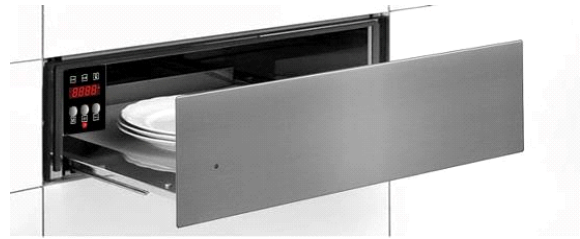

## IVS 9600-90 X

- Indbygningsvarmeskuffe i EasyOff Steel
- 4 funktioner - bl.a opvarmning af service, hævning af dej, holde varm funktion og optøning af madvarer
- Plads til 6 kuverter, f.eks. 20 tallerkner eller 40 sæt kaffekopper eller 80 espressokopper
- Temperaturregulering fra 30-80°C
- PushPull skuffe
- Teleskopskuffe, fuldt udtræk
- Kold frontpanel
- Indbygningsmål HxBxD: 14,5x56x55 cm